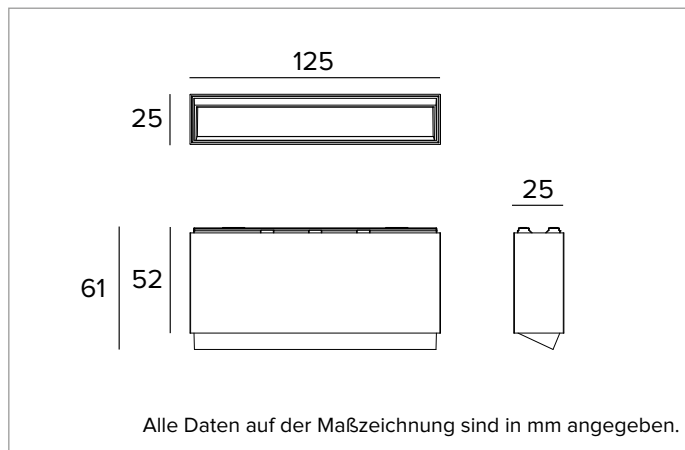

## 2T0122CA | OZ WallWasherleuchtungsmodul Magnetische Wallwasher-Leuchtmodule mit 48V-Niederspannung

	4000K	H(m)	D1(m)	D2(m)	E <sub>max</sub> (lx)		
	Ra90	35°	77°				
	Fixture Power	8W	1	0.67	1.65	397	
	Source Flux	704lm	2	1.34	3.30	99	
	Fixture Flux	453lm	3	2.00	4.95	44	
	Efficacy	55lm/W	4	2.67	6.60	25	
TS1842	I <sub>max</sub> =610cd/klm	I <sub>max</sub>	430cd	5	3.34	8.24	16

### MECHANISCHE MERKMALE

Gehäuse aus schwarz lackiertem Druckguss-Aluminium. Größen 125x25mm.

**Farbe und Oberfläche:** Tiefschwarz

**Abmessungen:** 25x125mm

**Gewicht:** 0,24Kg

**Version:** CASAMBI

**Schutzart:** IP20